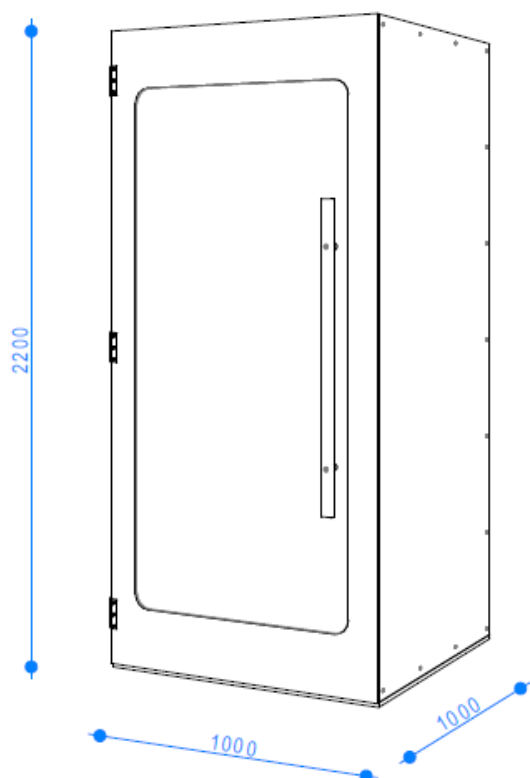

Karta techniczna - budka 1-osobowa

HIDE

PHONE BOOTHS

Wymiary zewnętrzne:	220 x 100 x 96 (cm) (wys. x szer. x gł.)
Waga:	200 kg
Dwukierunkowy system dźwiękoizolacji	TAK
Poziom wyciszenia	32 dB
Wyciszające drzwi	TAK
WYPOSAŻENIE	
Wentylator	cichy i wydajny; łatwa wymiana filtra; włączany automatycznie na czujnik ruchu
Półka	półka o wymiarach 70 x 28 cm, wykonana z wysokiej jakości sklejki brzozej, powlekana lakierem antybakteryjnym o właściwościach dezynfekujących, montowana na wysokości 110 cm
Oświetlenie	oświetlenie LED włączane automatycznie na czujnik ruchu
Drzwi magnetyczne	bezpieczne drzwi na pasek magnetyczny, wykonane z 8 mm szkła hartowanego; uchwyt powlekany lakierem antybakteryjnym
Gniazdo elektryczne	1 x gniazdo elektryczne 230 V
Ślizgacze	4 x przypodłogowe ślizgacze umiejscowione pod podłogą budki