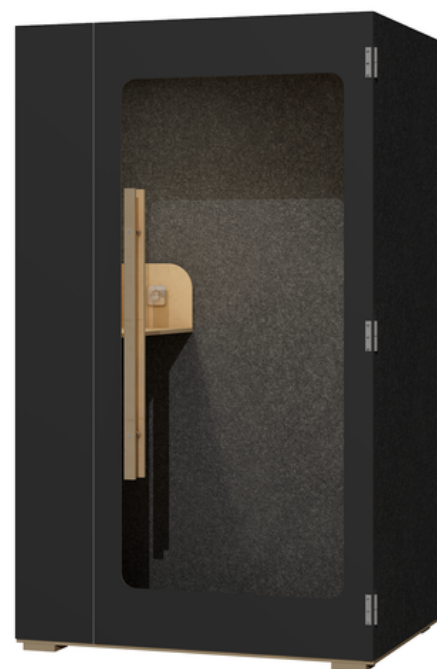

Karta techniczna - powiększona budka 1-osobowa

HIDE

PHONE BOOTHS

Wymiary zewnętrzne:	220 x 130 x 96 (cm) (wys. x szer. x gł.)
Waga:	285 kg
Dwukierunkowy system dźwiękoizolacji	TAK
Poziom wyciszenia	32 dB
Wyciszające drzwi	TAK

100% SKUPIENIA, 0% HAŁASU

Wygodna, modułowa budka telefoniczna przeznaczona dla jednej osoby. Nie zajmuje dużo miejsca i pasuje do każdego wnętrza biurowego. Zapewnia idealne warunki do prowadzenia rozmów telefonicznych lub telekonferencji oraz do wykonania zadań wymagających skupienia.

DŹWIĘKOIZOLACYJNOŚĆ

Wielowarstwowe ściany wypełnione gąbką akustyczną i pokryte filcem gwarantują wyciszenie na poziomie 32 dB.

MODUŁOWA KONSTRUKCJA

Opatentowana modułowa konstrukcja zapewnia prosty i szybki montaż budki. Przypodłogowe ślizgacze pozwalają natomiast na jej wygodne przesunięcie do innej części biura.

WYPOSAŻENIE	
Wentylator	cichy i wydajny; łatwa wymiana filtra; włączany automatycznie na czujnik ruchu
Półka	półka o wymiarach 89 x 30 cm, wykonana z wysokiej jakości sklejki brzozaowej, powlekana lakierem antybakteryjnym o właściwościach dezynfekujących, montowana na wysokości 74 lub 110 cm
Oświetlenie	oświetlenie LED włączane automatycznie na czujnik ruchu
Drzwi magnetyczne	bezpieczne drzwi na pasek magnetyczny, wykonane z 8 mm szkła hartowanego; uchwyt powlekany lakierem antybakteryjnym
Gniazdo elektryczne	1 x gniazdo elektryczne 230V
Ślizgacze	4 x przypodłogowe ślizgacze umiejscowione pod podłogą budki