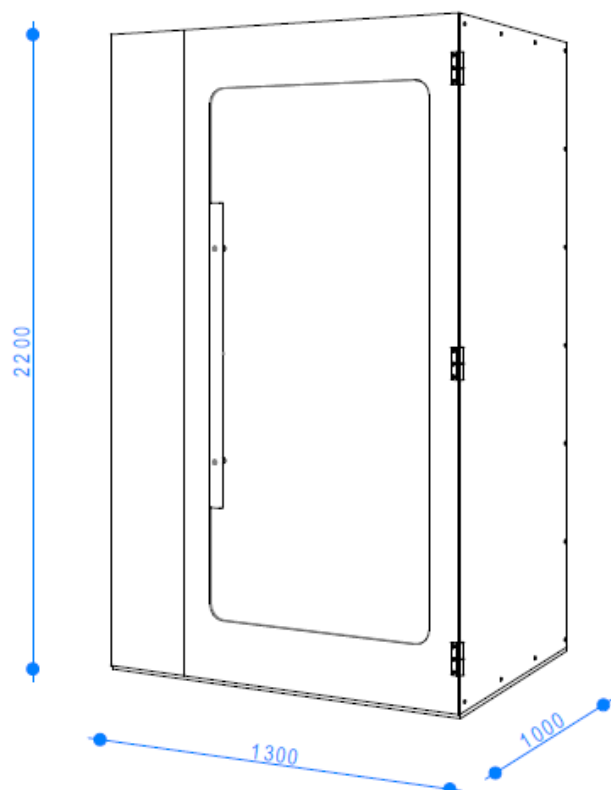

Karta techniczna - powiększona budka 1-osobowa

HIDE

PHONE BOOTHS

Wymiary zewnętrzne:	220 x 130 x 96 (cm) (wys. x szer. x gł.)
Waga:	285 kg
Dwukierunkowy system dźwiękoizolacji	TAK
Poziom wyciszenia	32 dB
Wyciszające drzwi	TAK